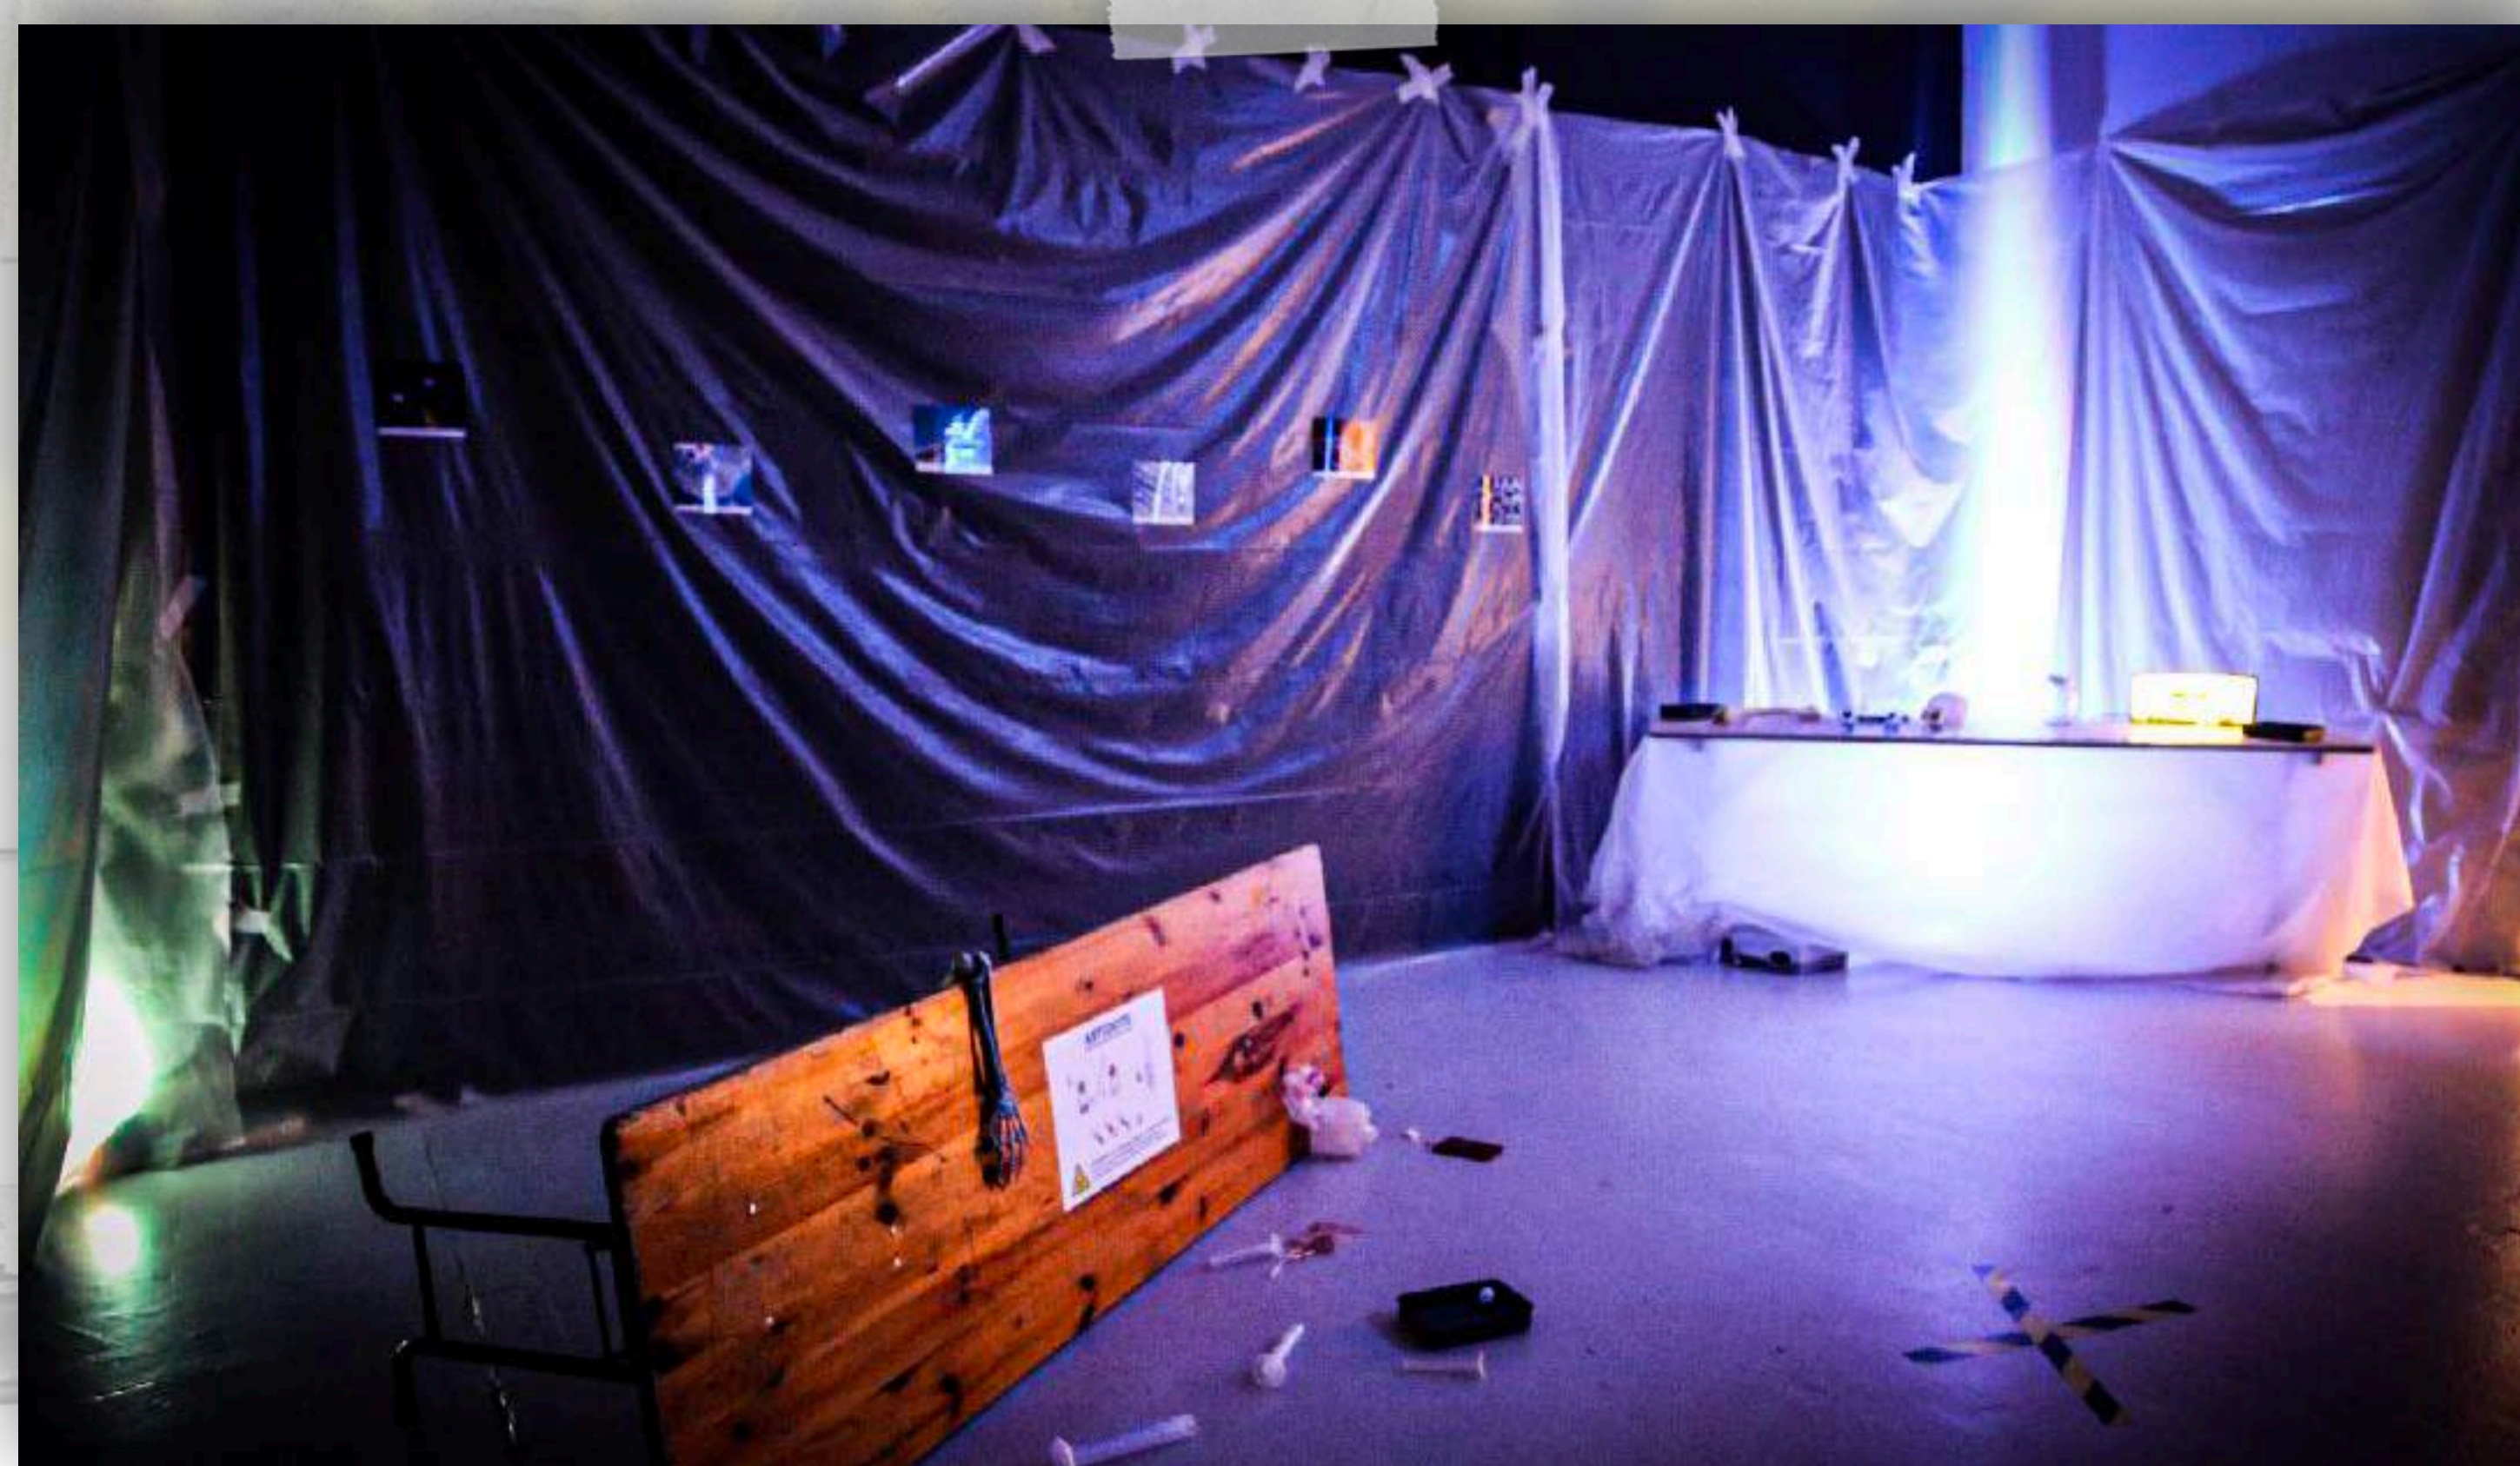

PHOTOS

FORMAT ADAPTABLE
À TOUS TYPES DE LIEUX
PARTOUT EN FRANCE