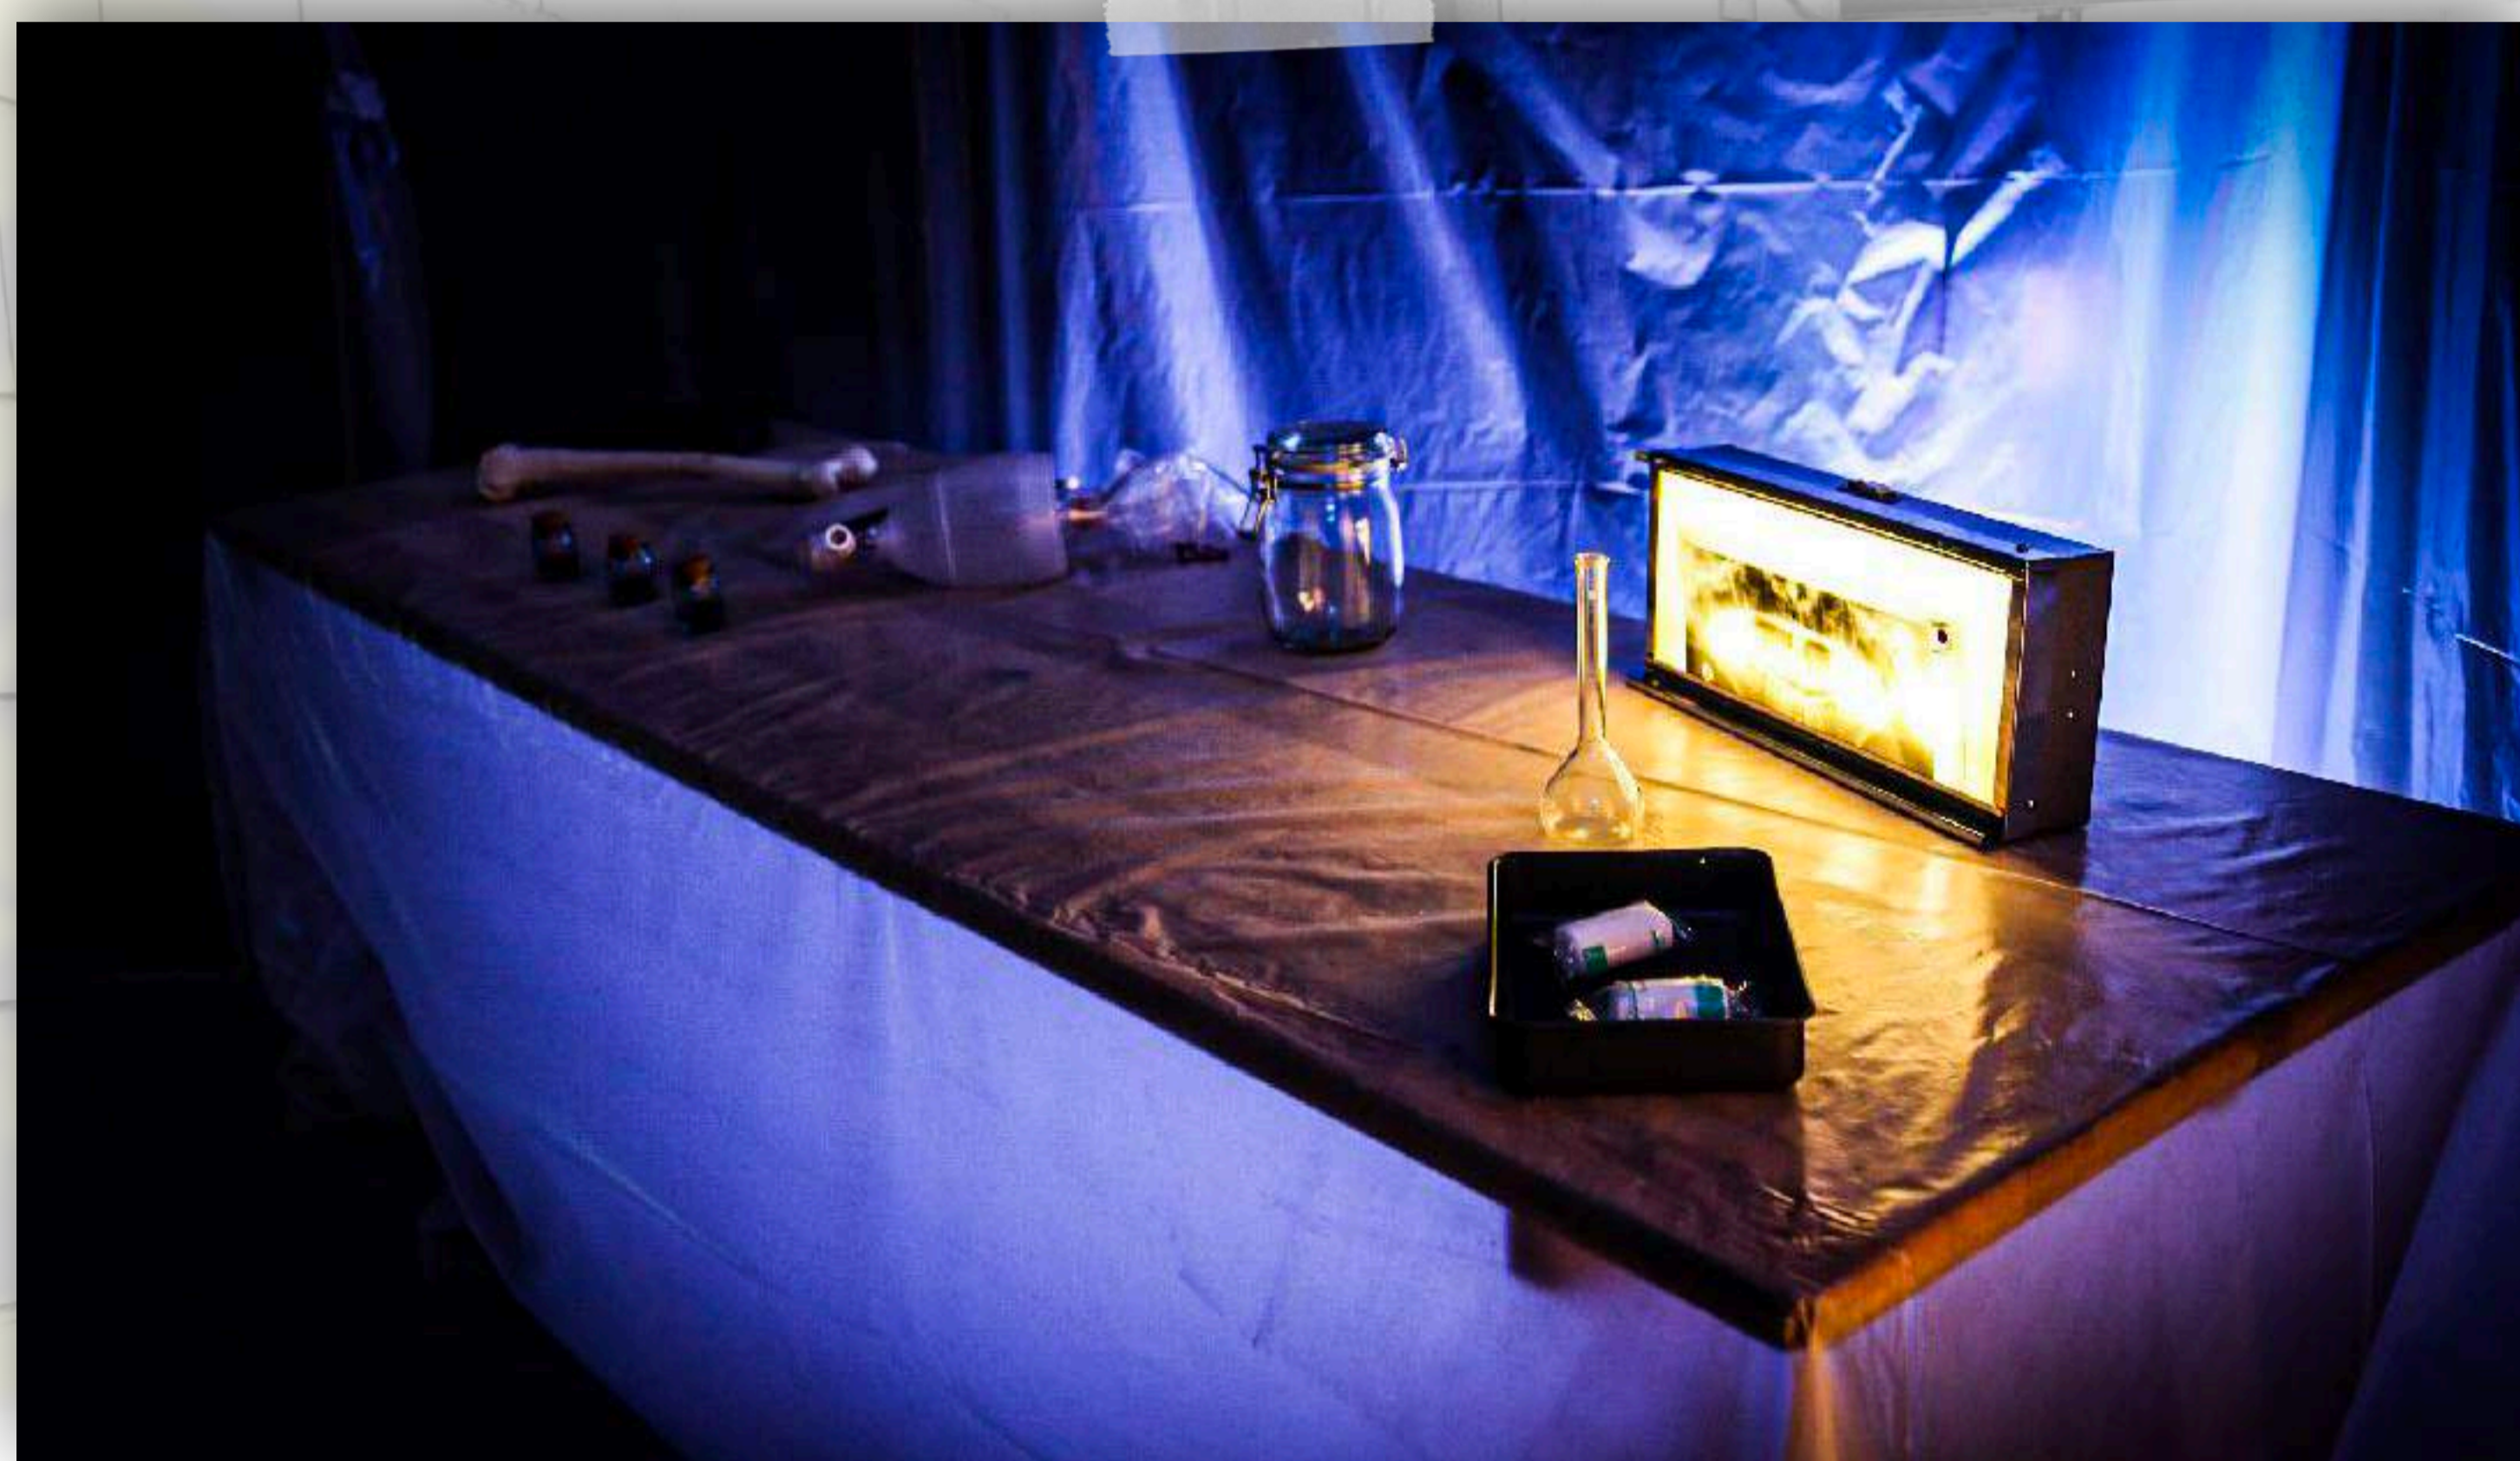

PHOTOS

FORMAT ADAPTABLE
À TOUS TYPES DE LIEUX
PARTOUT EN FRANCE